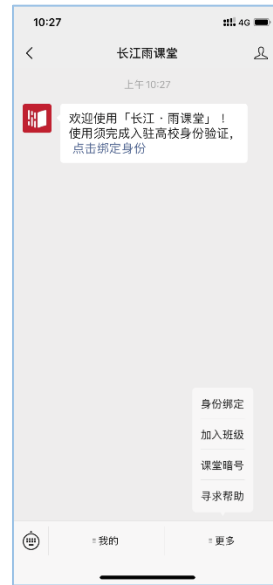

学生操作手册目录

1. 身份绑定及登录.....	1
1.1 身份绑定.....	1
1.2 登录.....	2
2. 课程班级.....	3
2.1 课程班级列表.....	3
2.2 课程学习页.....	3
2.2.1 学习内容.....	4
2.2.2 讨论区.....	4
2.2.3 公告.....	5
2.2.4 成绩单.....	6
3. 移动端学习流程.....	7
3.1 IOS 系统安装方式.....	7
3.2 安卓系统安装方式.....	7
3.3 登录学堂云客户端.....	8
3.4 查看课程及学习.....	8

学生操作手册

身份绑定及登录

1.1 身份绑定